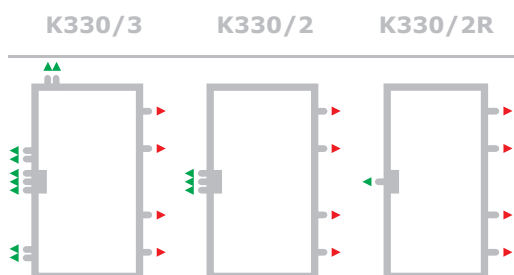

Praktik plus najpredávanejšie

modelový rad K330

◀ **AKTÍVNY** istiaci bod ▶ **PASÍVNY** istiaci bod

- 2 3** dvere, kovanie a vložka v 2. a 3. bezpečnostnej triede
- oceľové vnútorné výstuhy, oceľový rám, oceľová dvojplášťová konštrukcia
- celoobvodové tesnenie a protipožiarna tesnenie zdarma ako štandardná súčasť dverí
- 37** protihluková ochrana garantovaná v certifikáte min. 37 decibelov
- 30** protipožiarna ochrana garantovaná priamo v certifikáte ako základný štandard min. 30 minút
- 72** záruka 72 mesiacov na uzamykací mechanizmus
- expresné dodanie do 5-10 prac. dní na vybrané modely dverí
- životnosť na celú generáciu
- možnosť atypických rozmerov na mieru
- možnosť prevedenia Elektronik komfort
- dvere je možné dodatočne skracovať o 30 mm
- možnosť bezbariérového prevedenia
- možnosť vybavenia zárubne elektrovrátnikom