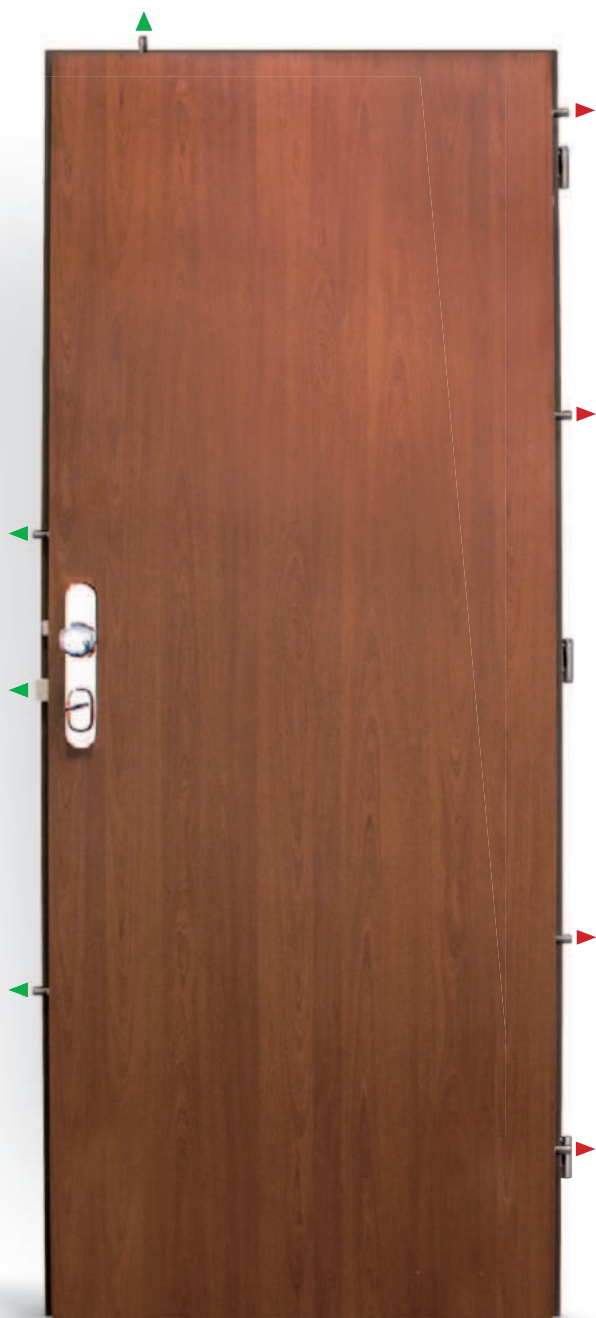

Praktik oblíbené

modelový rad K2/3

◀ **AKTÍVNY** istiaci bod ▶ **PASÍVNY** istiaci bod

K2/3

-  dvere, kovanie a vložka v 3. bezpečnostnej triede
-  ocelové vnútorné výstuhy, ocelový rám, ocelová dvojplášťová konštrukcia
-  celoobvodové tesnenie a protipožiarne tesnenie zdarma ako štandardná súčasť dverí
-  protipožiarna ochrana garantovaná priamo v certifikáte ako základný štandard min. 30 minút
-  záruka 72 mesiacov na uzamykací mechanizmus
-  životnosť na celú generáciu
-  rozmer dverí na mieru
-  možnosť prevedenia Elektronik komfort
-  dvere je možné dodatočne skracovať o 30 mm
-  možnosť bezbariérového prevedenia
-  možnosť vybavenia zárubne elektrovrátnikom